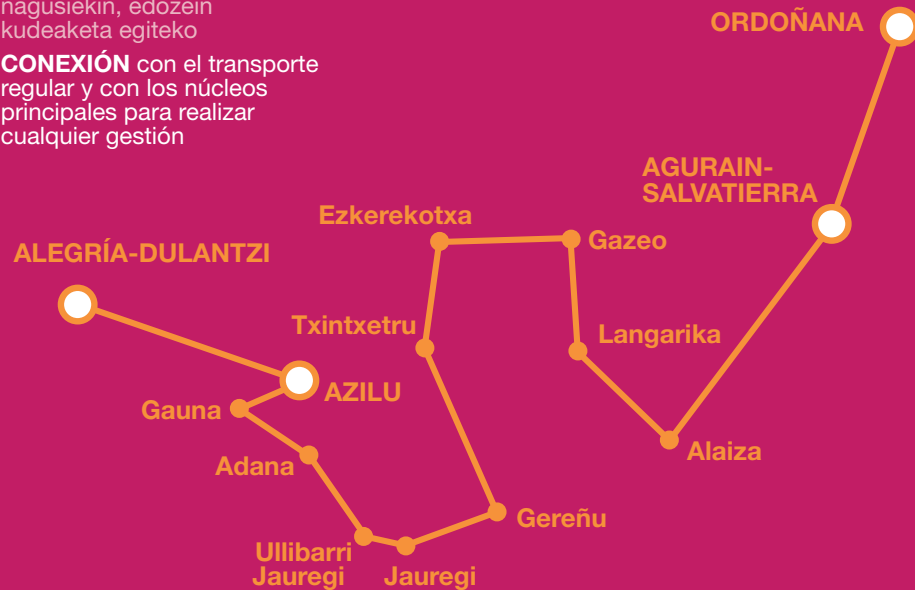

LAUTADA

8A

Alegria
Salvatierra

LOTURA garraio erregulararekin eta herrigune nagusiekin, edozein kudeaketa egiteko

CONEXIÓN con el transporte regular y con los núcleos principales para realizar cualquier gestión

Eskualdeko garraioaren linea berria

Tu nueva línea de transporte comarcal

SALVATIERRA

ORDOÑANA

Alaiza

Langarika

Gazeo

Ezkerekotxa

Lotura VITORIA-GASTEIZ/ALEGRÍA-DULANTZI/ARAIA arteko 5. linearekin
Conexión con Línea 5 VITORIA-GASTEIZ/ALEGRÍA-DULANTZI/ARAIA

SARBIDEAK: AGURAIN, ORDOÑANA, AZILU ETA ALEGRÍA-DULANTZI.
Geralekuetatik igarotzeko orduak, abialekukoa salbu, gutxi gorabeherakoak dira.

CABECERAS: SALVATIERRA, ORDOÑANA, AZILU Y ALEGRÍA-DULANTZI.
Las horas de paso por las paradas, salvo la de origen, son aproximadas.